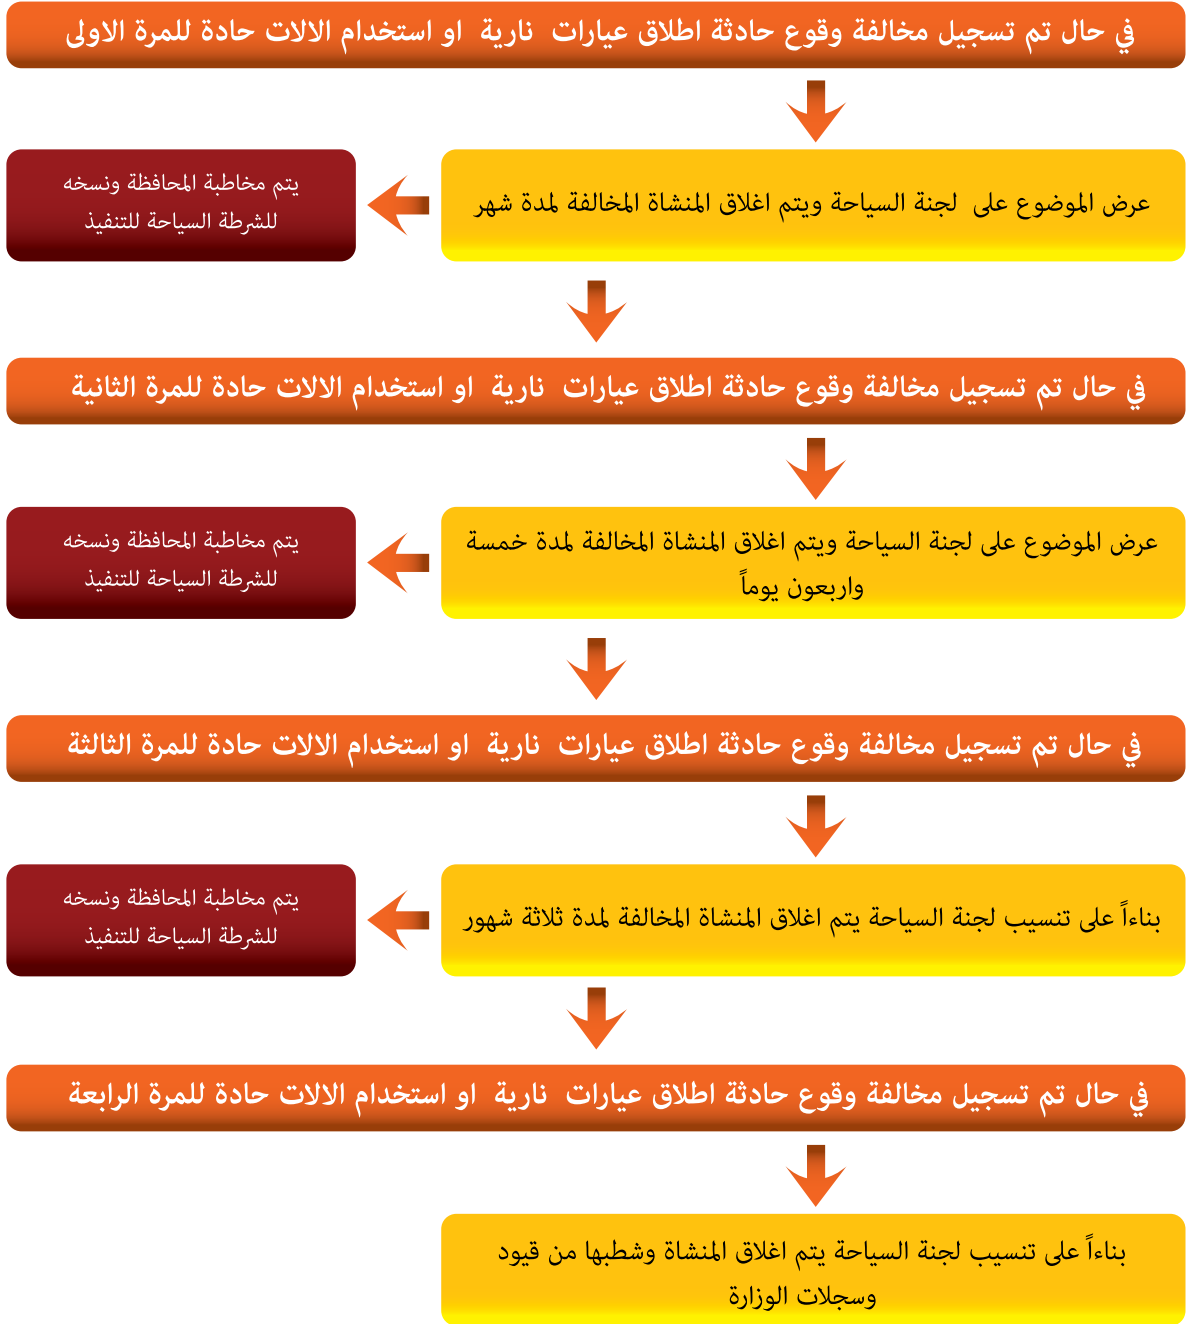

تسلسل العقوبات على المطاعم

في حال ورود شكوى على المطاعم السياحية تتعلق بالمشاجرات ، اطلاق النار ، استغلال بالاسعار

يراعاة في كل ذلك حجم المخالفة